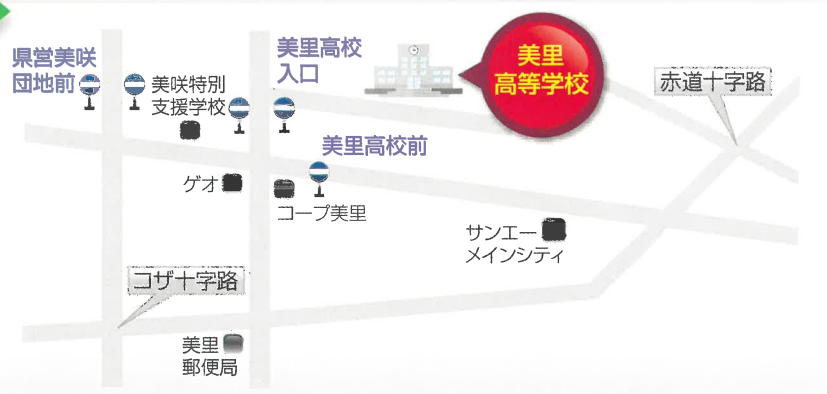

## ACCESS

### 美里高等学校へのアクセス

琉 → 琉球バス交通
 東 → 東陽バス

最寄りのバス停より徒歩5分～15分

美里高校入口 …… 琉 63・263番

美里高校前 …… 東 30番

県営美咲団地前 …… 琉 62・75・90・123番